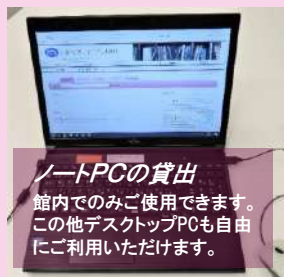

従来の「静かな図書館」とは異なり、学生同士で話をしながらグループ学修できるフロアです。

2F Quiet and Silent Study Area サイレントフロア

国家試験等の問題集を取り揃えた静かに学修することが出来る自習室や個別ブースなどがあります。

ブラウジングコーナー

全国の地方新聞45紙と主要全国紙5紙を自由に読むことができます。

文庫・新書コーナー

最新作から往年の名作まで多数取り揃えています。

くつろいだ雰囲気が広がる空間
あなたのお気に入りの場所を見つけね。

シラバス
参考図書
先生方がシラバスに載せている科目ごとの「参考図書」を教員名五十音順に並べています。

ノートPCの貸出

館内でのみご使用できます。
この他デスクトップPCも自由にご利用いただけます。

ラーニング・commons

会話しながら学修できる多目的スペースです。

絵本コーナー

日本の絵本だけでなく海外の絵本約200冊を集めた「絵本ライブラリー」もあります。